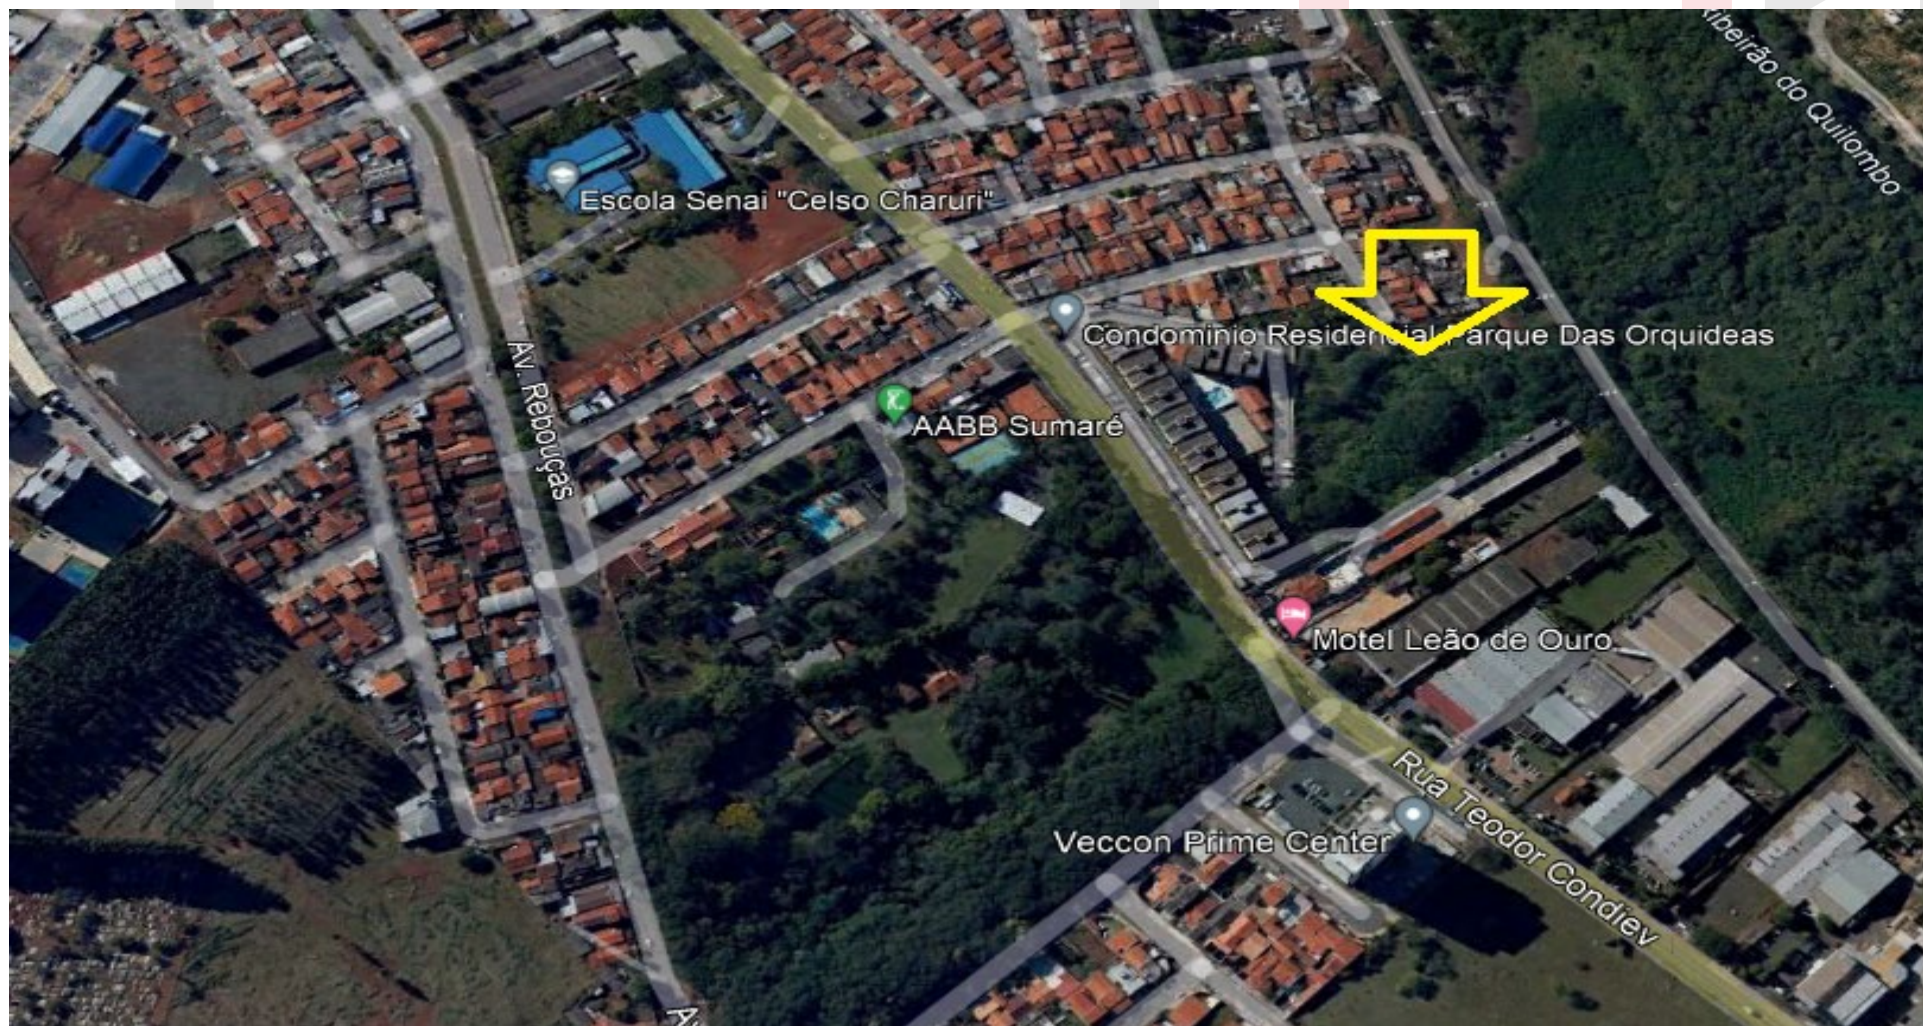

PAULISTA
DISTRESSED
PROPERTIES

OPORTUNIDADE

**Terreno com acesso pela Rua
Maria Porfirio Rohwedder, n.º.
170, Jardim Eldorado, Sumaré
- SP.**

Área de terreno: 11.863,09 m²

DESCRIÇÃO

**Próximo ao Centro;
Próximo ao Clube AABB - Sumaré;**

Processo nº. 0028076-18.2002.8.26.0114 – Falência;

3ª Vara Cível da Comarca de Campinas – SP;

Falida: Valbert & Castro - Empreendimentos e Construções Ltda.

MAPA DE LOCALIZAÇÃO

MAPA AMPLIADO

OPORTUNIDADE

LOCALIZAÇÃO

Próximo do Centro
Próximo do Shopping Park City Sumaré
Próximo ao Clube AABB - Sumaré

LOCALIZAÇÃO

Fácil acesso a grandes Avenidas e ruas

FOTOS

AVALIAÇÃO

R\$ 4.642.643,82

LEILÃO JUDICIAL FALÊNCIA

VENDA À QUALQUER PREÇO: